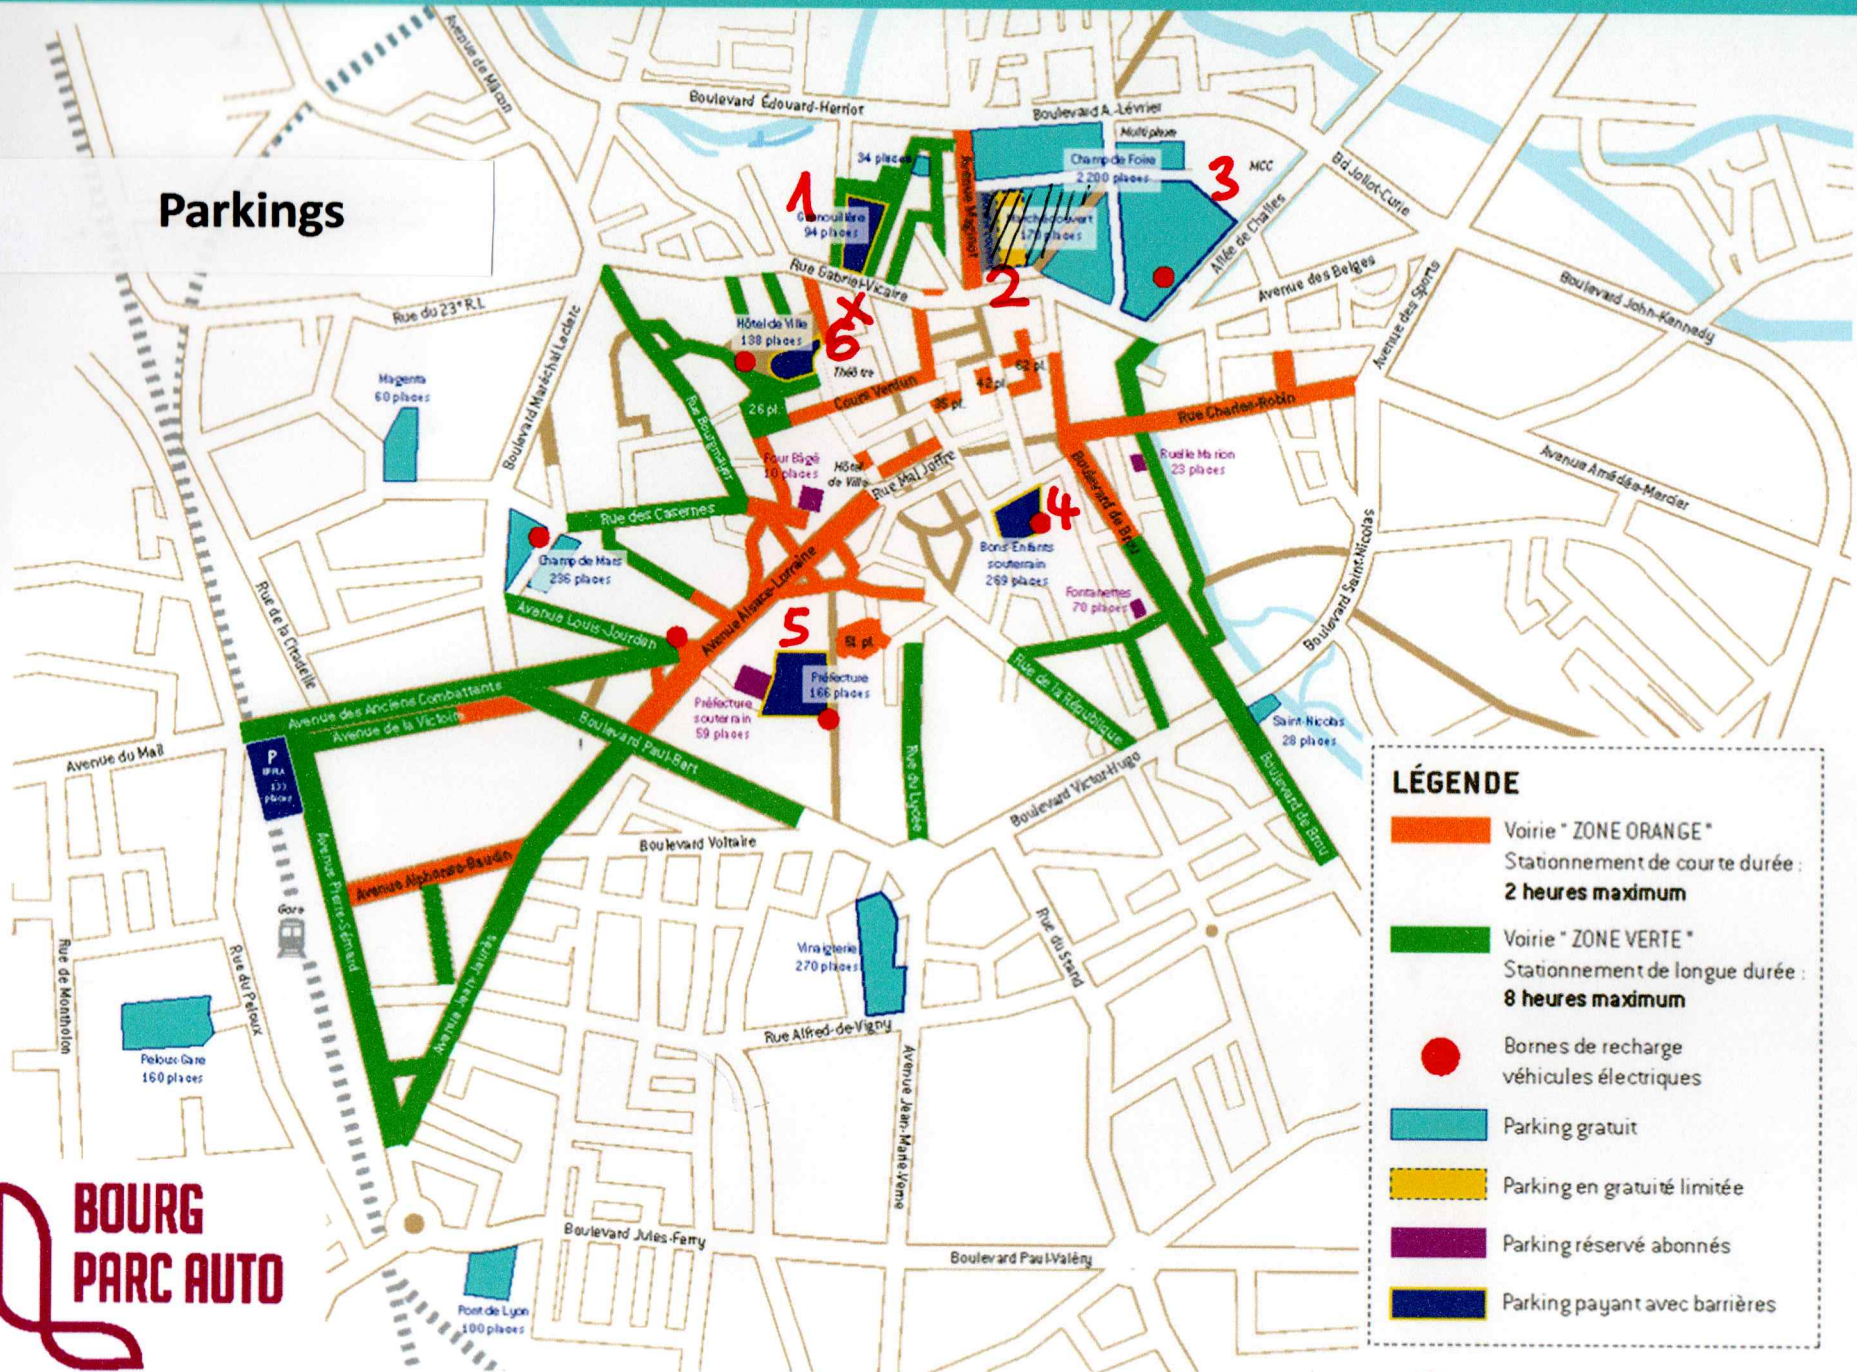

LES DIFFÉRENTES ZONES DE STATIONNEMENT À BOURG-EN-BRESSE

Parkings

LÉGENDE

- █ Voirie "ZONE ORANGE"
Stationnement de courte durée :
2 heures maximum
- █ Voirie "ZONE VERTE"
Stationnement de longue durée :
8 heures maximum
- Bornes de recharge véhicules électriques
- █ Parking gratuit
- █ Parking en gratuité limitée
- █ Parking réservé abonnés
- █ Parking payant avec barrières